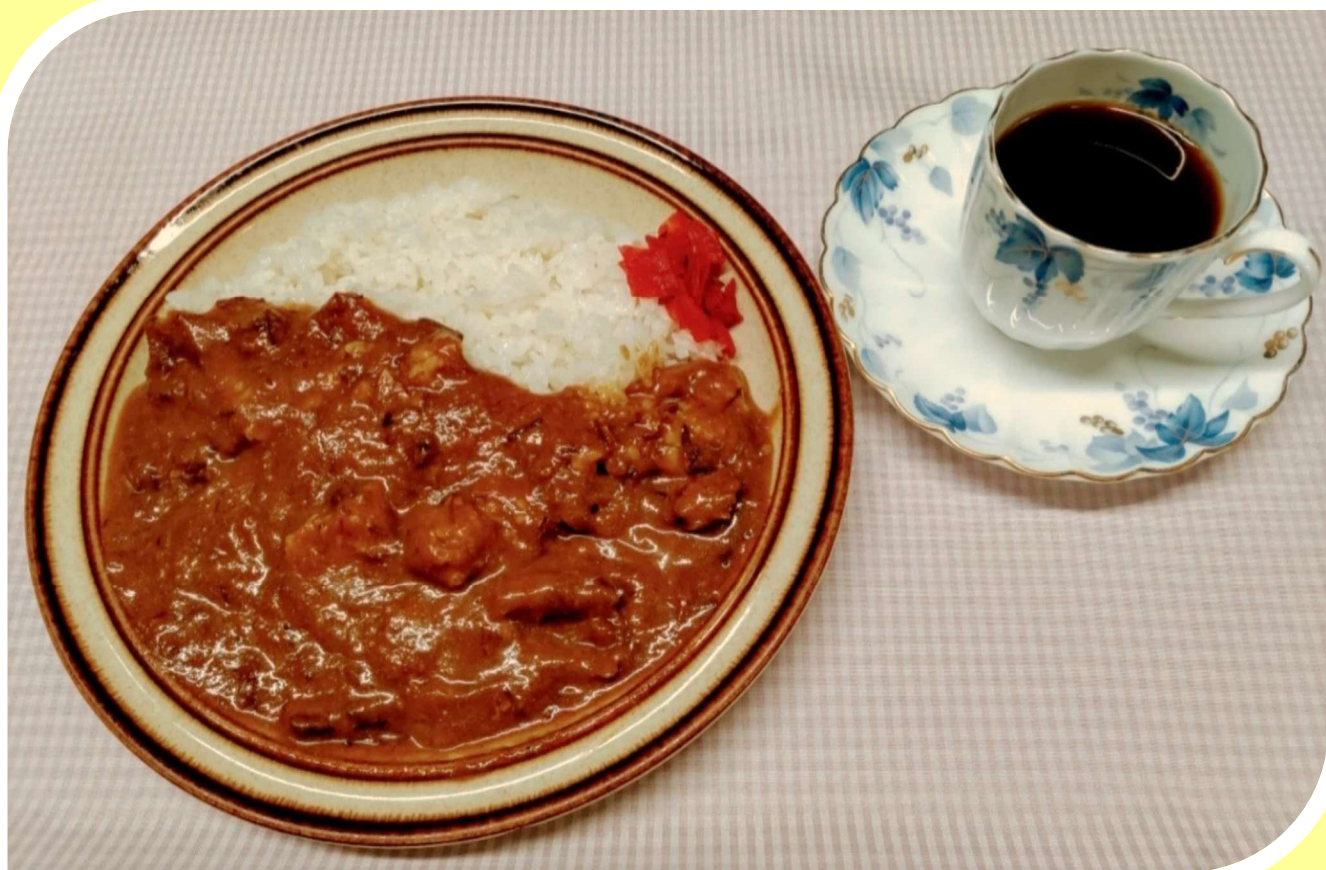

4月7日(月)~6月30日(月)

14:00~16:00限定

カレーセット

100円お得

~~860円~~

760円

弘仁会食堂 内線 6885 外線 32-3440